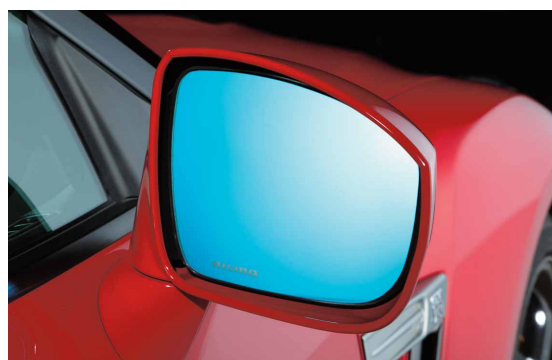

#### 商品に関するご注意

- ヒーター機能付ミラーの熱伝導時間が長くなります。

9636S-RN6C0

Z34装着例

R35装着例

EXHAUST 

ENGINE PARTS 

COOLING 